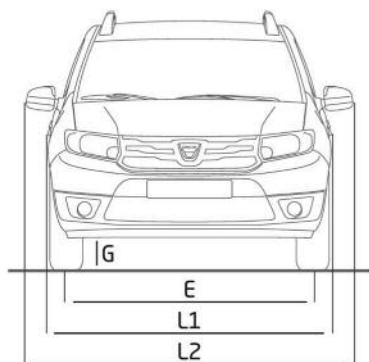

Abmessungen in mm

Gepäckraumvolumen in Liter:

bis Gepäckraumabdeckung	573 l
bei umgeklappter Rücksitzlehne und dachhoher Beladung	1.518 l

A	Radstand	2.634	J2	Schulterfreiheit hinten	1.389
B	Gesamtlänge	4.492	K	Kniefreiheit 2. Sitzreihe	177
C	Überhang vorne	813	L1/L2	Gesamtbreite ohne / mit Außenspiegeln	1.733/1.994
D	Überhang hinten	1.046	L3	Laderaumbreite zwischen den Radkästen	997
E	Mittlere Spurbreite vorne	1.493	M1	Innenhöhe vorne von der Sitzfläche bis zum Dach bei 14° Neigung	900
F	Mittlere Spurbreite hinten	1.476	M2	Innenhöhe 2. Sitzreihe von der Sitzfläche bis zum Dach bei 14° Neigung	886
G	Bodenfreiheit beladen	min. 142	O1	Ellenbogenfreiheit vorne	1.415
H	Höhe unbeladen ohne / mit Dachreling	1.519/1.550	O2	Ellenbogenfreiheit hinten	1.432
H1	Höhe Ladekante unbeladen	589	Y1	max.Ladelänge bis Rücksitzbank	1.054
H2	Einlasshöhe Kofferraum	784			
J1	Schulterfreiheit vorne	1.387			