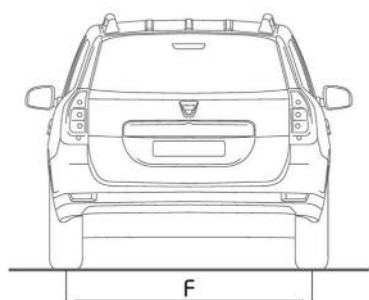

Abmessungen in mm

Gepäckraumvolumen in Liter:

bis Gepäckraumabdeckung	573 l
bei umgeklappter Rücksitzlehne und dachhoher Beladung	1.518 l

A	Radstand	2.634	J2	Schulterfreiheit hinten	1.389
B	Gesamtlänge	4.492	K	Kniefreiheit 2. Sitzreihe	177
C	Überhang vorne	813	L1/L2	Gesamtbreite ohne / mit Außenspiegeln	1.733/1.994
D	Überhang hinten	1.046	L3	Laderaumbreite zwischen den Radkästen	997
E	Mittlere Spurbreite vorne	1.493	M1	Innenhöhe vorne von der Sitzfläche bis zum Dach bei 14° Neigung	900
F	Mittlere Spurbreite hinten	1.476	M2	Innenhöhe 2. Sitzreihe von der Sitzfläche bis zum Dach bei 14° Neigung	886
G	Bodenfreiheit beladen	min. 142	O1	Ellenbogenfreiheit vorne	1.415
H	Höhe unbeladen ohne / mit Dachreling	1.519/1.550	O2	Ellenbogenfreiheit hinten	1.432
H1	Höhe Ladekante unbeladen	589	Y1	max.Ladelänge bis Rücksitzbank	1.054
H2	Einlasshöhe Kofferraum	784			
J1	Schulterfreiheit vorne	1.387			