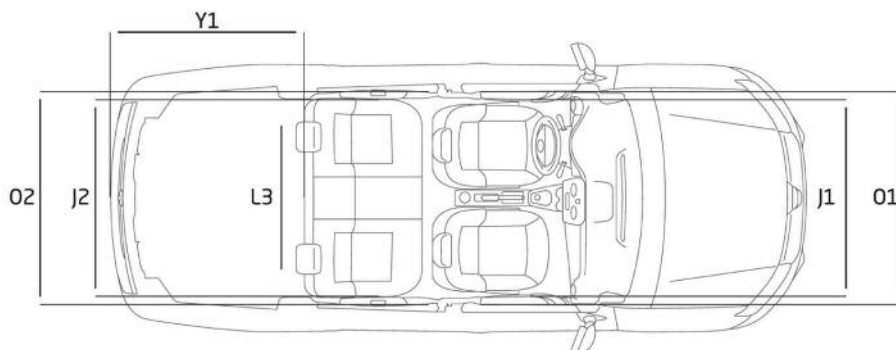

Abmessungen in mm

Gepäckraumvolumen in Liter:

bis Gepäckraumabdeckung	573 l
bei umgeklappter Rücksitzlehne und dachhoher Beladung	1.518 l

A	Radstand	2.634	J2	Schulterfreiheit hinten	1.389
B	Gesamtlänge	4.492	K	Kniefreiheit 2. Sitzreihe	177
C	Überhang vorne	813	L1/L2	Gesamtbreite ohne / mit Außenspiegeln	1.733/1.994
D	Überhang hinten	1.046	L3	Laderaumbreite zwischen den Radkästen	997
E	Mittlere Spurbreite vorne	1.493	M1	Innenhöhe vorne von der Sitzfläche bis zum Dach bei 14° Neigung	900
F	Mittlere Spurbreite hinten	1.476	M2	Innenhöhe 2. Sitzreihe von der Sitzfläche bis zum Dach bei 14° Neigung	886
G	Bodenfreiheit beladen	min. 142	O1	Ellenbogenfreiheit vorne	1.415
H	Höhe unbeladen ohne / mit Dachreling	1.519/1.550	O2	Ellenbogenfreiheit hinten	1.432
H1	Höhe Ladekante unbeladen	589	Y1	max.Ladelänge bis Rücksitzbank	1.054
H2	Einlasshöhe Kofferraum	784			
J1	Schulterfreiheit vorne	1.387			