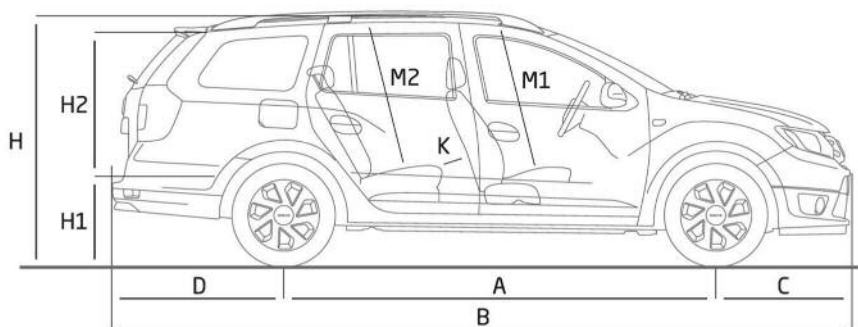

Abmessungen in mm

Gepäckraumvolumen in Liter:

bis Gepäckraumabdeckung	573 l
bei umgeklappter Rücksitzlehne und dachhoher Beladung	1.518 l

A	Radstand	2.634	J2	Schulterfreiheit hinten	1.389
B	Gesamtlänge	4.492	K	Kniefreiheit 2. Sitzreihe	177
C	Überhang vorne	813	L1/L2	Gesamtbreite ohne / mit Außenspiegeln	1.733/1.994
D	Überhang hinten	1.046	L3	Laderaumbreite zwischen den Radkästen	997
E	Mittlere Spurbreite vorne	1.493	M1	Innenhöhe vorne von der Sitzfläche bis zum Dach bei 14° Neigung	900
F	Mittlere Spurbreite hinten	1.476	M2	Innenhöhe 2. Sitzreihe von der Sitzfläche bis zum Dach bei 14° Neigung	886
G	Bodenfreiheit beladen	min. 142	O1	Ellenbogenfreiheit vorne	1.415
H	Höhe unbeladen ohne / mit Dachreling	1.519/1.550	O2	Ellenbogenfreiheit hinten	1.432
H1	Höhe Ladekante unbeladen	589	Y1	max.Ladelänge bis Rücksitzbank	1.054
H2	Einlasshöhe Kofferraum	784			
J1	Schulterfreiheit vorne	1.387			