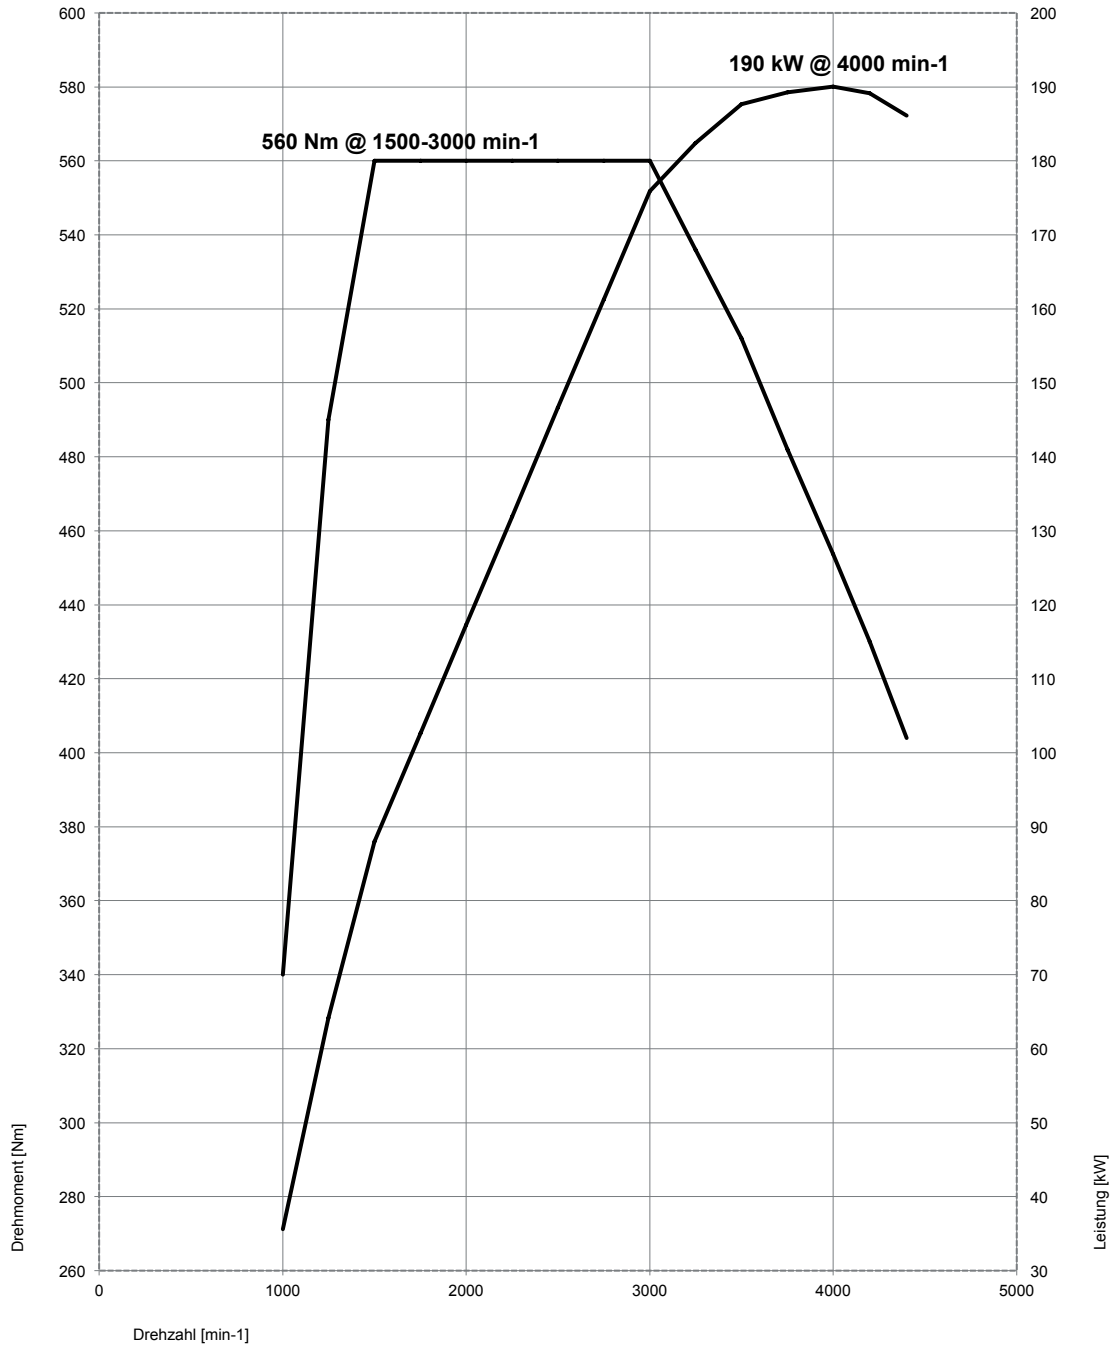

9. Leistungs- und Drehmomentdiagramme. Der BMW 3er Gran Turismo. 320i Sechsgang-Handschaltgetriebe.

Der BMW 3er Gran Turismo. 320i 8-Gang Steptronic Getriebe. 320i xDrive.

Der BMW 3er Gran Turismo. 330i, 330i xDrive.

Der BMW 3er Gran Turismo. 340i, 340i xDrive.

Der BMW 3er Gran Turismo. 318d.

Der BMW 3er Gran Turismo. 320d, 320d xDrive.

Der BMW 3er Gran Turismo. 325d.

Der BMW 3er Gran Turismo. 330d, 330d xDrive.

Der BMW 3er Gran Turismo. 335d xDrive.