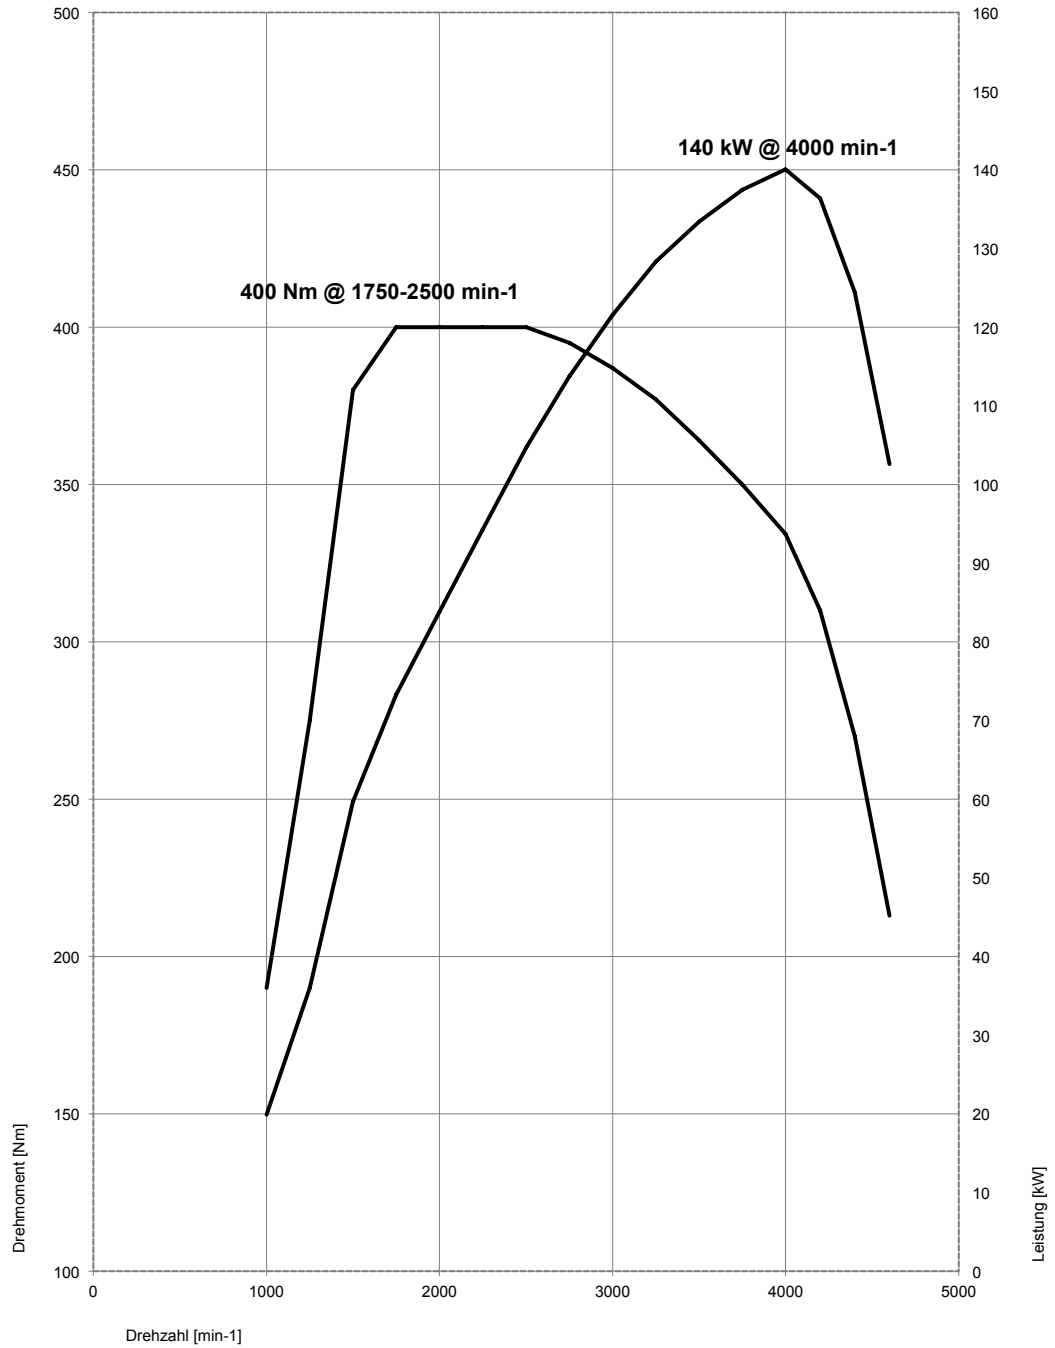

9. Leistungs- und Drehmomentdiagramme. Der BMW 3er Gran Turismo. 320i Sechsgang-Handschaltgetriebe.

Der BMW 3er Gran Turismo. 320i 8-Gang Steptronic Getriebe. 320i xDrive.

Der BMW 3er Gran Turismo. 330i, 330i xDrive.

Der BMW 3er Gran Turismo. 340i, 340i xDrive.

Der BMW 3er Gran Turismo. 318d.

Der BMW 3er Gran Turismo. 320d, 320d xDrive.

Der BMW 3er Gran Turismo. 325d.

Der BMW 3er Gran Turismo. 330d, 330d xDrive.

Der BMW 3er Gran Turismo. 335d xDrive.