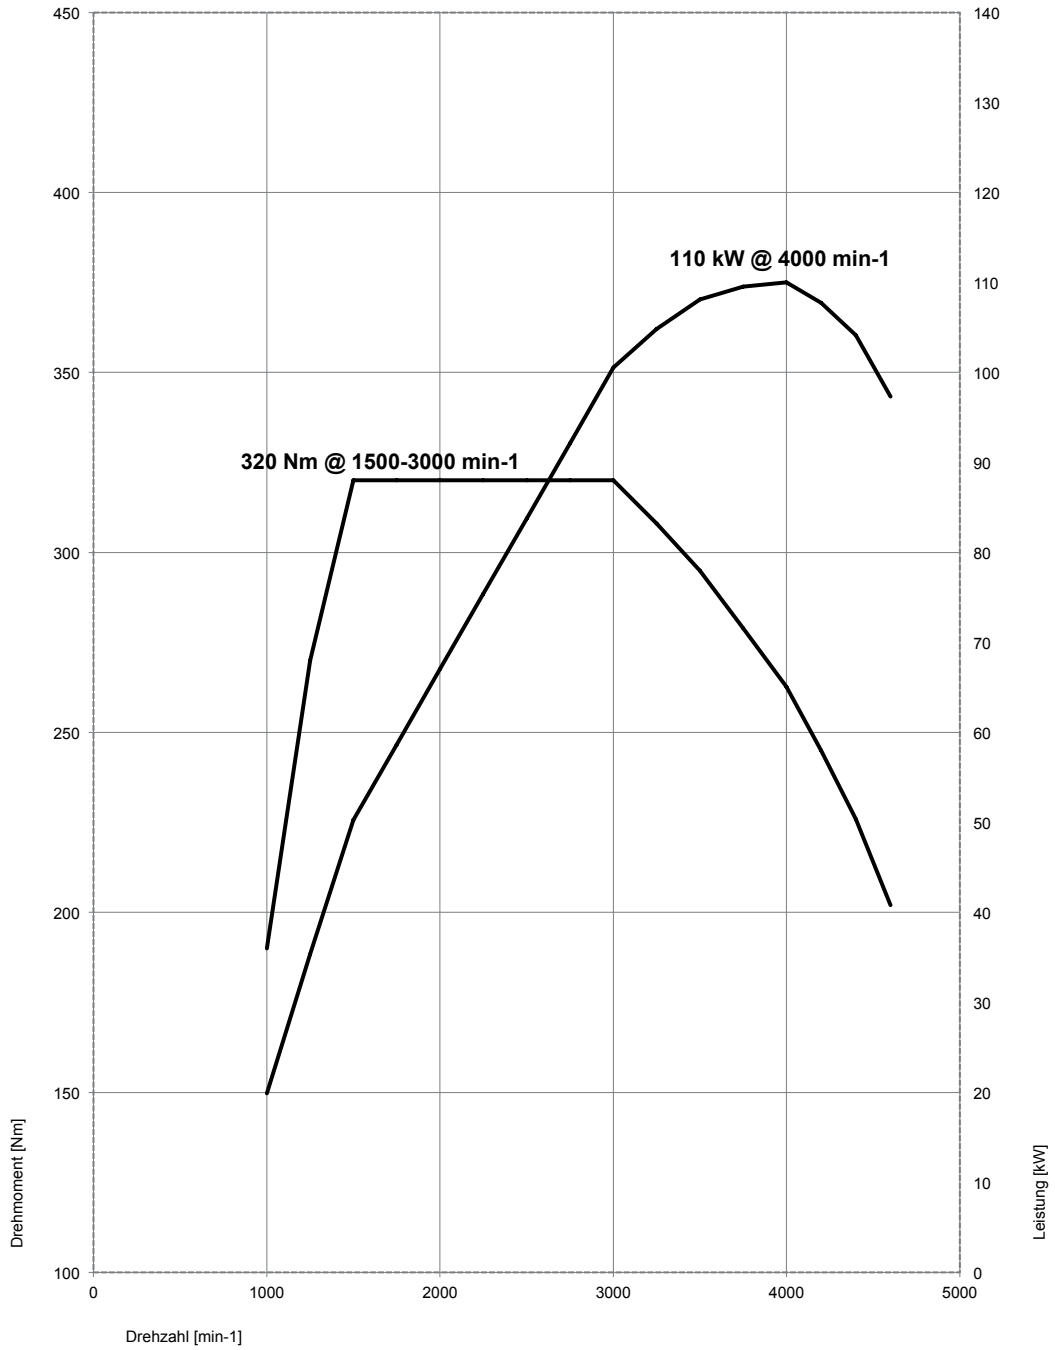

9. Leistungs- und Drehmomentdiagramme. Der BMW 3er Gran Turismo. 320i Sechsgang-Handschaltgetriebe.

Der BMW 3er Gran Turismo. 320i 8-Gang Steptronic Getriebe. 320i xDrive.

Der BMW 3er Gran Turismo. 330i, 330i xDrive.

Der BMW 3er Gran Turismo. 340i, 340i xDrive.

Der BMW 3er Gran Turismo. 318d.

Der BMW 3er Gran Turismo. 320d, 320d xDrive.

Der BMW 3er Gran Turismo. 325d.

Der BMW 3er Gran Turismo. 330d, 330d xDrive.

Der BMW 3er Gran Turismo. 335d xDrive.