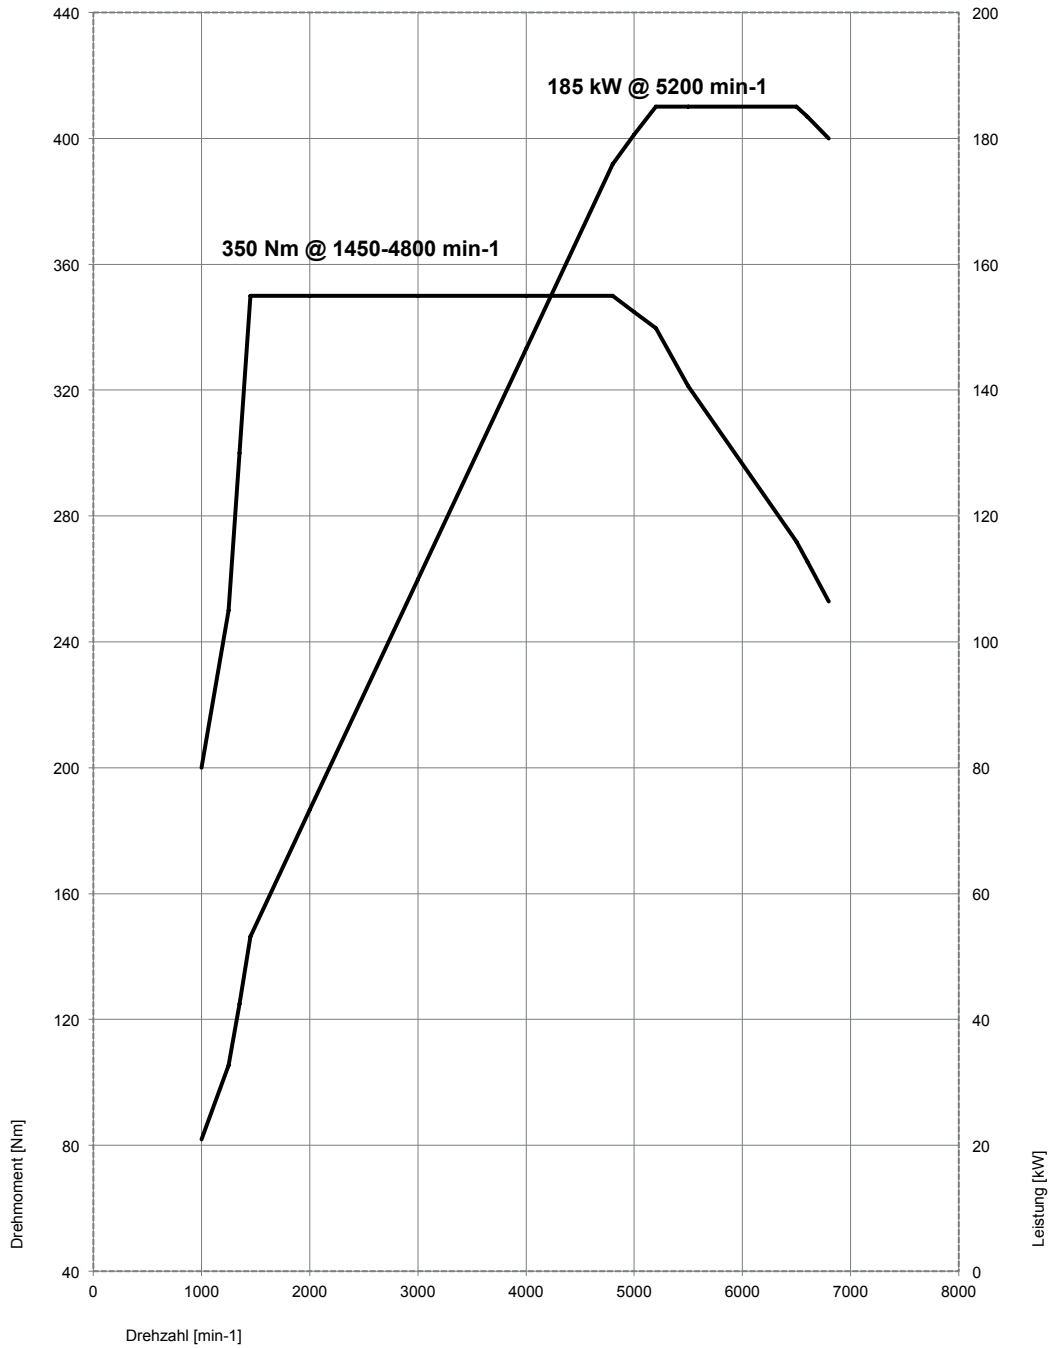

9. Leistungs- und Drehmomentdiagramme. Der BMW 3er Gran Turismo. 320i Sechsgang-Handschaltgetriebe.

Der BMW 3er Gran Turismo. 320i 8-Gang Steptronic Getriebe. 320i xDrive.

Der BMW 3er Gran Turismo. 330i, 330i xDrive.

Der BMW 3er Gran Turismo. 340i, 340i xDrive.

Der BMW 3er Gran Turismo. 318d.

Der BMW 3er Gran Turismo. 320d, 320d xDrive.

Der BMW 3er Gran Turismo. 325d.

Der BMW 3er Gran Turismo. 330d, 330d xDrive.

Der BMW 3er Gran Turismo. 335d xDrive.