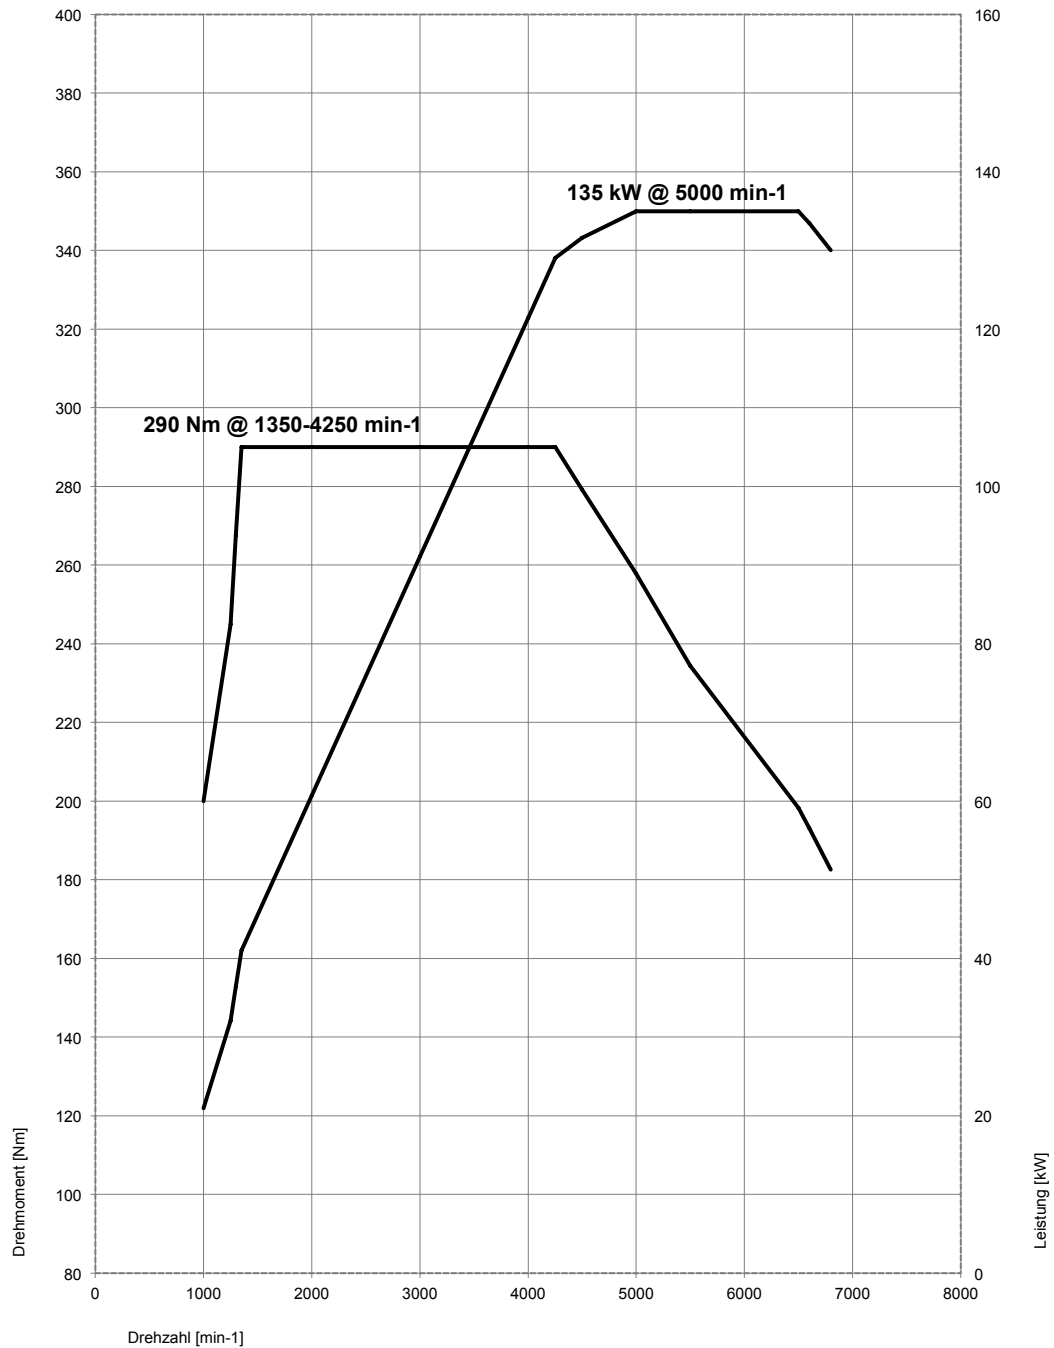

9. Leistungs- und Drehmomentdiagramme. Der BMW 3er Gran Turismo. 320i Sechsgang-Handschaltgetriebe.

Der BMW 3er Gran Turismo. 320i 8-Gang Steptronic Getriebe. 320i xDrive.

Der BMW 3er Gran Turismo. 330i, 330i xDrive.

Der BMW 3er Gran Turismo. 340i, 340i xDrive.

Der BMW 3er Gran Turismo. 318d.

Der BMW 3er Gran Turismo. 320d, 320d xDrive.

Der BMW 3er Gran Turismo. 325d.

Der BMW 3er Gran Turismo. 330d, 330d xDrive.

Der BMW 3er Gran Turismo. 335d xDrive.