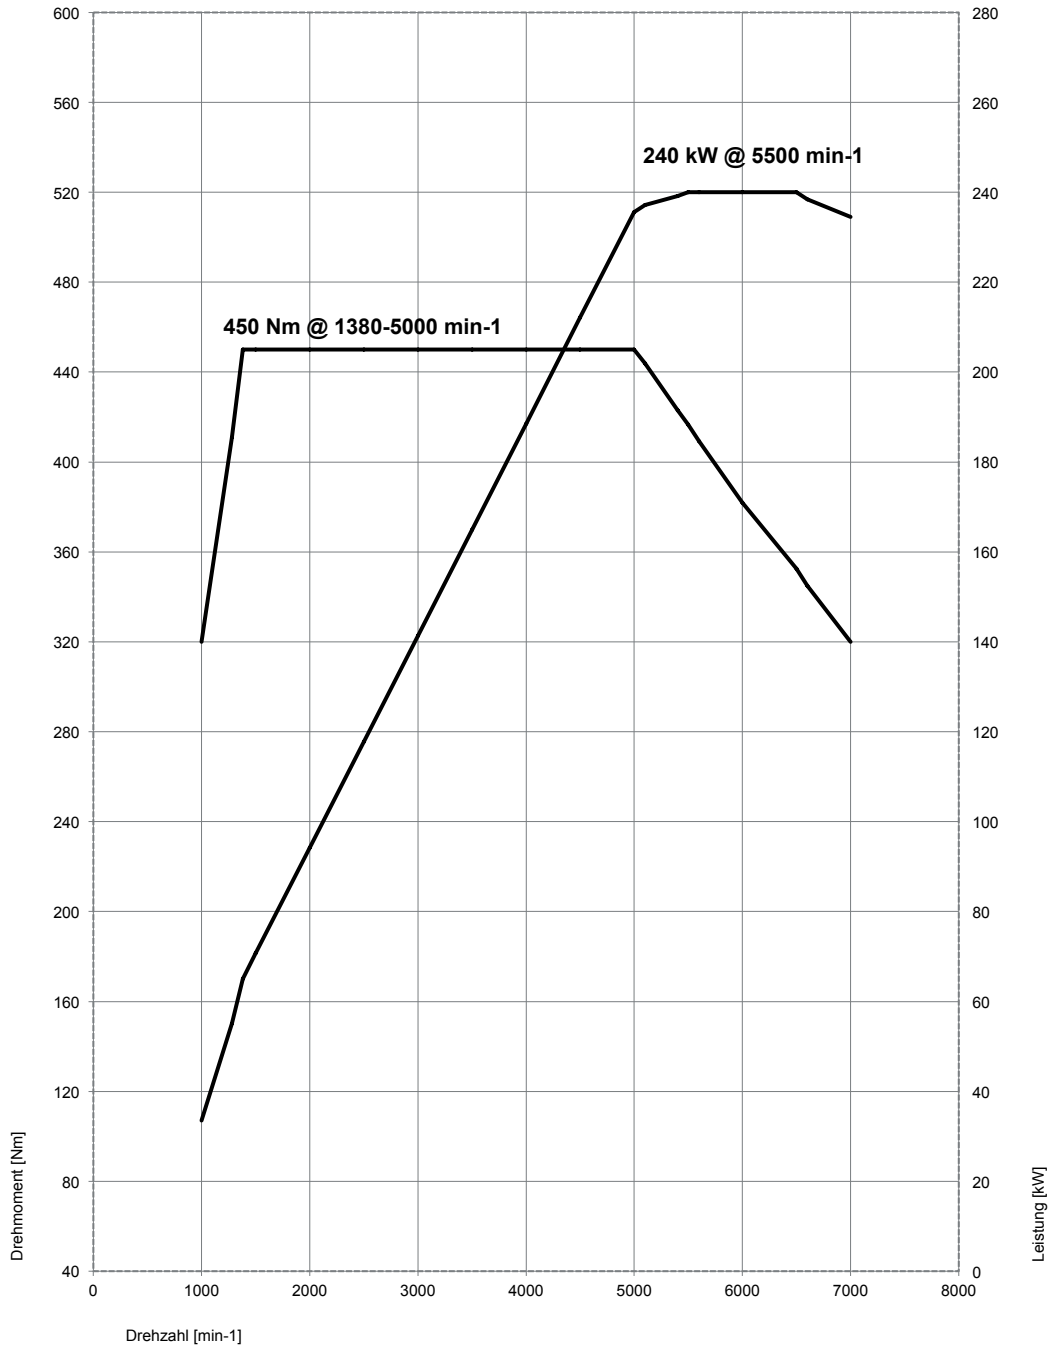

9. Leistungs- und Drehmomentdiagramme. Der BMW 3er Gran Turismo. 320i Sechsgang-Handschaltgetriebe.

Der BMW 3er Gran Turismo. 320i 8-Gang Steptronic Getriebe. 320i xDrive.

Der BMW 3er Gran Turismo. 330i, 330i xDrive.

Der BMW 3er Gran Turismo. 340i, 340i xDrive.

Der BMW 3er Gran Turismo. 318d.

Der BMW 3er Gran Turismo. 320d, 320d xDrive.

Der BMW 3er Gran Turismo. 325d.

Der BMW 3er Gran Turismo. 330d, 330d xDrive.

Der BMW 3er Gran Turismo. 335d xDrive.