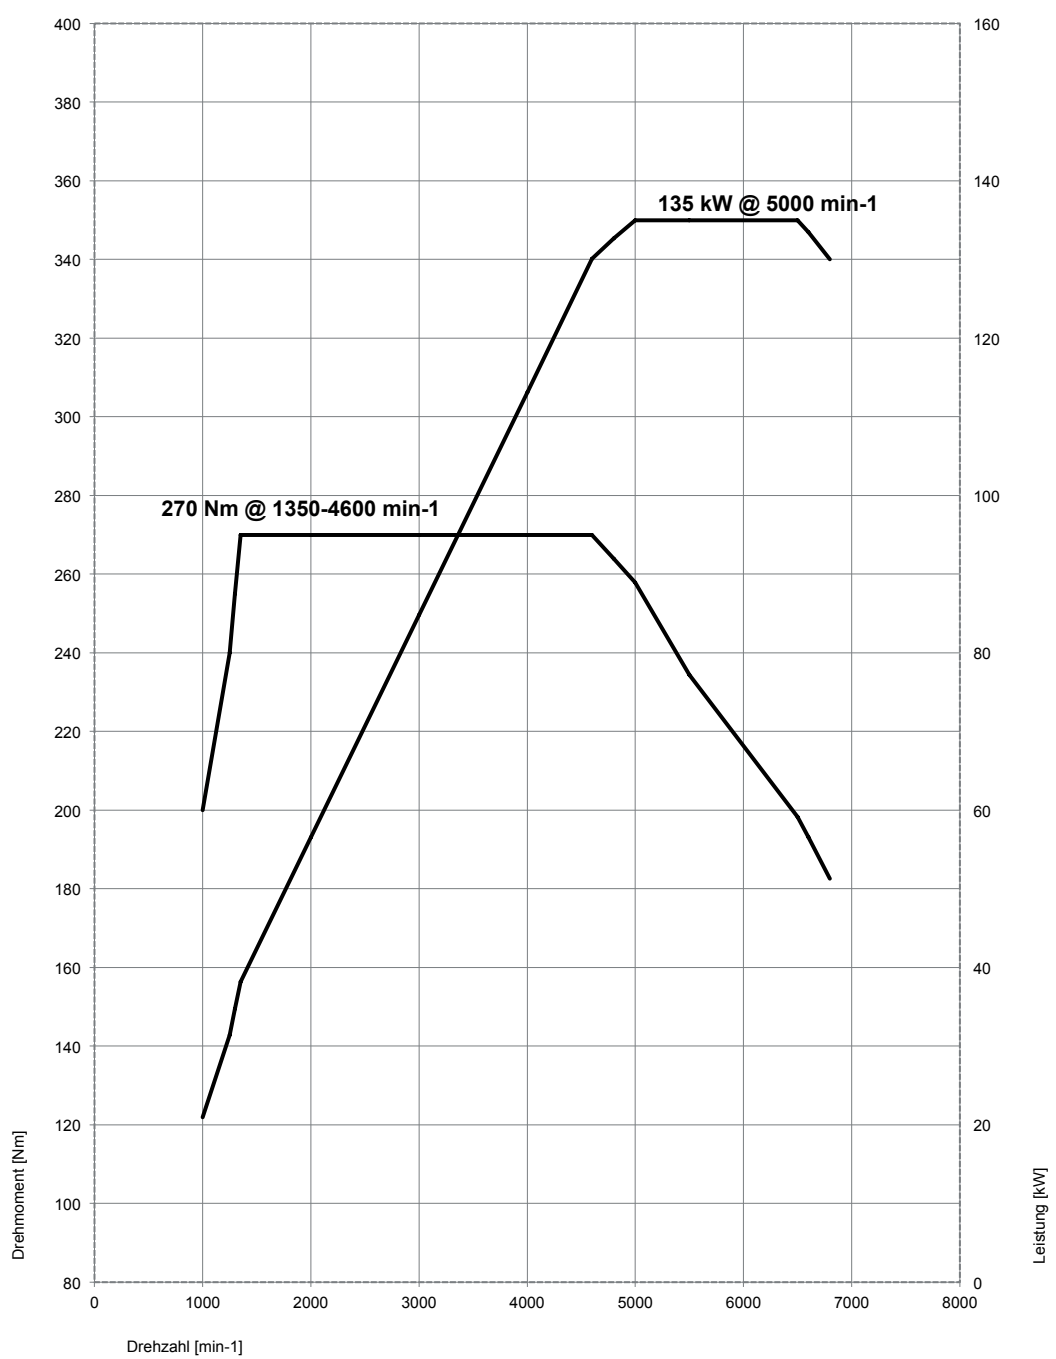

9. Leistungs- und Drehmomentdiagramme. Der BMW 3er Gran Turismo. 320i Sechsgang-Handschaltgetriebe.

Der BMW 3er Gran Turismo. 320i 8-Gang Steptronic Getriebe. 320i xDrive.

Der BMW 3er Gran Turismo. 330i, 330i xDrive.

Der BMW 3er Gran Turismo. 340i, 340i xDrive.

Der BMW 3er Gran Turismo. 318d.

Der BMW 3er Gran Turismo. 320d, 320d xDrive.

Der BMW 3er Gran Turismo. 325d.

Der BMW 3er Gran Turismo. 330d, 330d xDrive.

Der BMW 3er Gran Turismo. 335d xDrive.