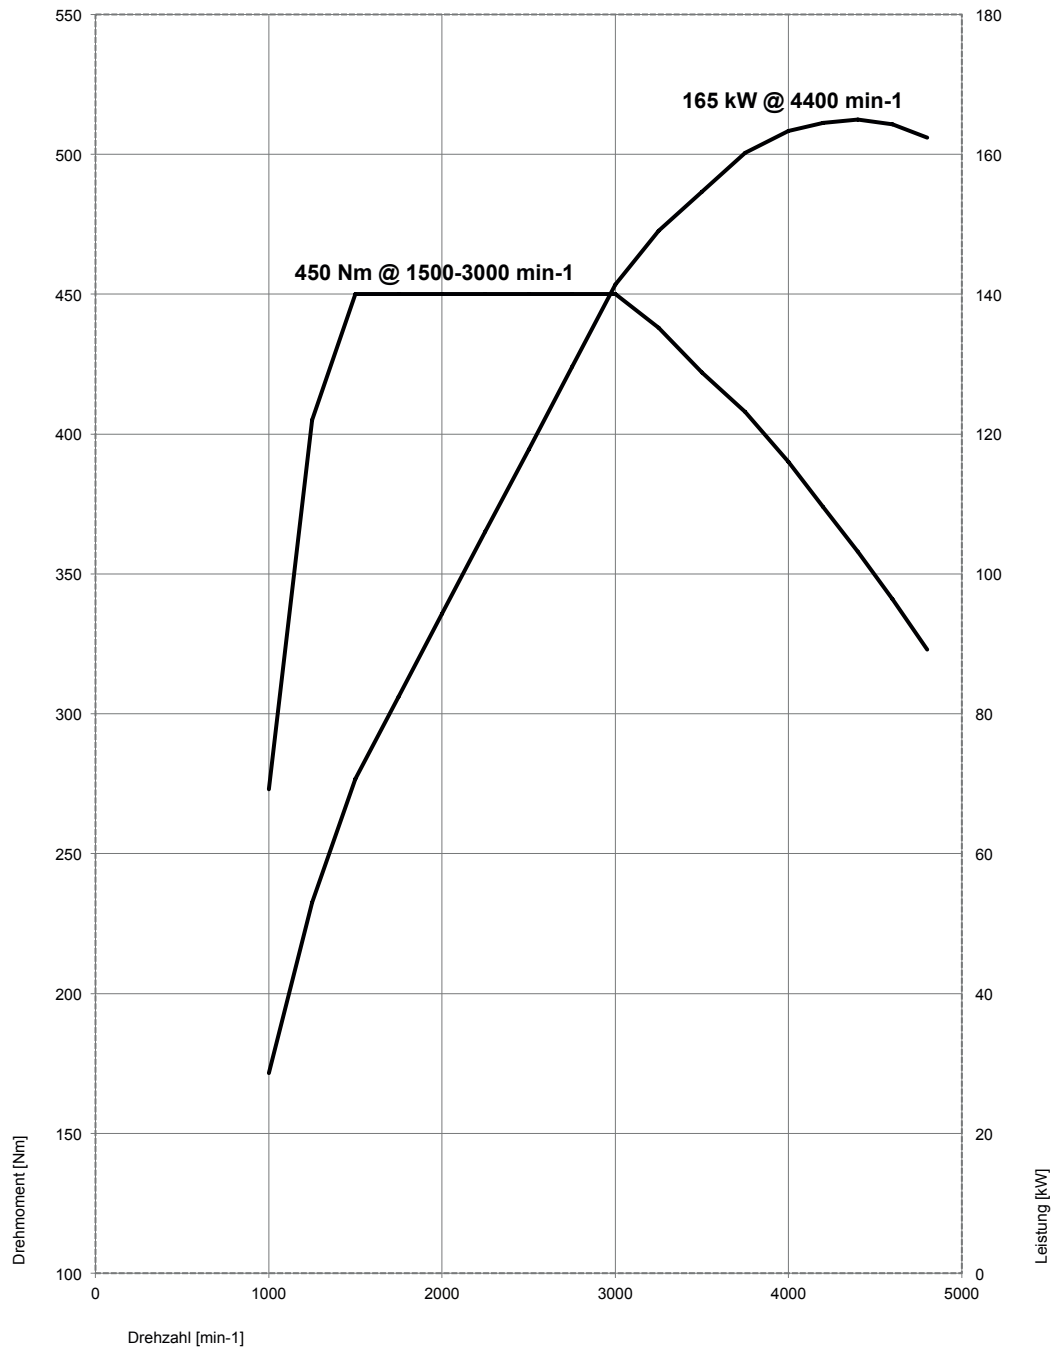

9. Leistungs- und Drehmomentdiagramme. Der BMW 3er Gran Turismo. 320i Sechsgang-Handschaltgetriebe.

Der BMW 3er Gran Turismo. 320i 8-Gang Steptronic Getriebe. 320i xDrive.

Der BMW 3er Gran Turismo. 330i, 330i xDrive.

Der BMW 3er Gran Turismo. 340i, 340i xDrive.

Der BMW 3er Gran Turismo. 318d.

Der BMW 3er Gran Turismo. 320d, 320d xDrive.

Der BMW 3er Gran Turismo. 325d.

Der BMW 3er Gran Turismo. 330d, 330d xDrive.

Der BMW 3er Gran Turismo. 335d xDrive.